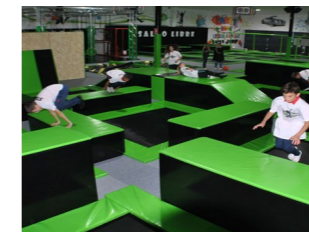

Super Jump
Tel. (+34) 679 00 96 09